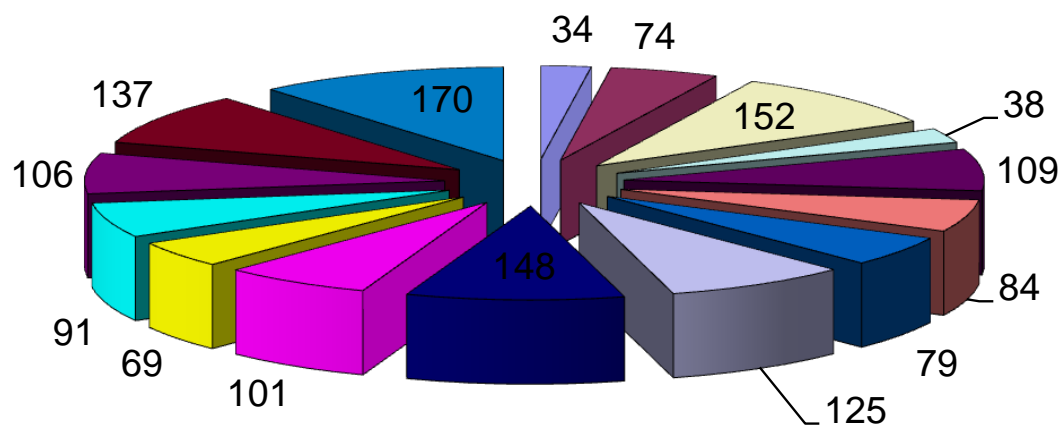

PROVINCIA DI PIACENZA classe prima gennaio 2014 grafici globali 1517 alunni iscritti

- 34 BETTOLA
- 74 BORGONOVO
- 152 CASTEL SAN GIOVANNI
- 38 BOBBIO
- 109 CADEO
- 84 CARPANETO
- 79 CASTELLARQUATO
- 125 CORTEMAGGIORE
- 148 FIORENZUOLA
- 101 MONTICELLI
- 69 PIANELLO
- 91 PONTEDELLOLIO
- 106 RIVERGARO
- 137 PODENZANO
- 170 SAN NICOLA'